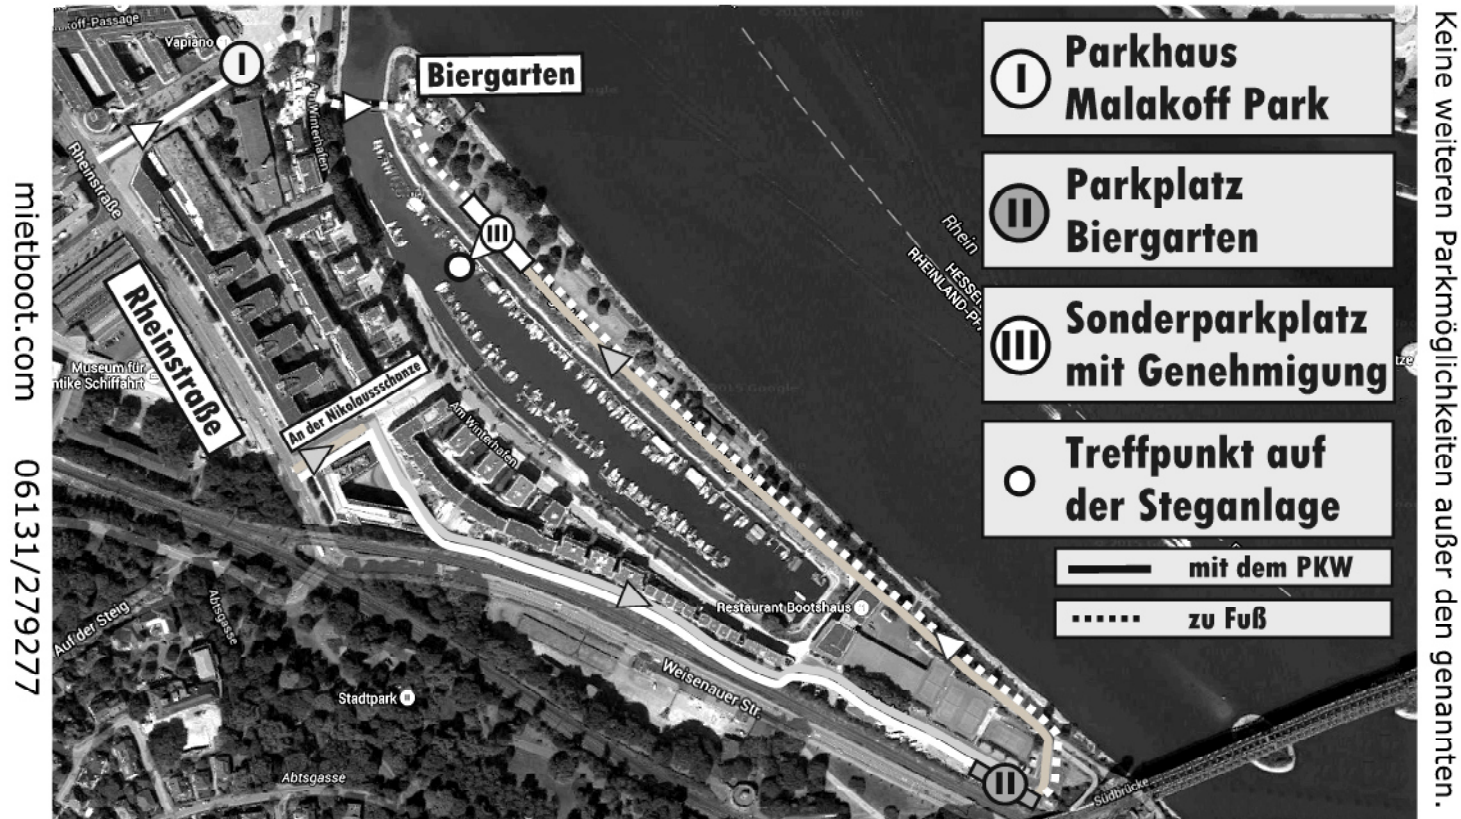

Anfahrtsskizze zu Ihrem Reservierungstermin bei mietboot.com

- Option I - Parkhaus Malakoff Park (Stunde 1,70€) - Naviadresse: 55116 Mainz, Dagobertstr. 20
Bei Vorlage Ihres Tickets erhalten Sie von uns eine Parkhaus-Ermäßigungskarte im Wert von 3€
- Option II - Parkplätze des Biergartens - Naviadresse: 55131 Mainz, Victor-Hugo-Ufer 1
Für die Nutzung dieser Parkflächen MUSS vor -oder nach- Ihrem Chartertermin Umsatz beim Biergarten erzeugt werden.
- Option III - Parken direkt an unserer Steganlage - Naviadresse: 55131 Mainz, Victor-Hugo-Ufer 1
In Schrittgeschwindigkeit den Fußweg bis zur Steganlage befahren.
Vor Ort erhalten Sie von uns eine behördliche Sondergenehmigung. Nur für Halbtages-Charter.